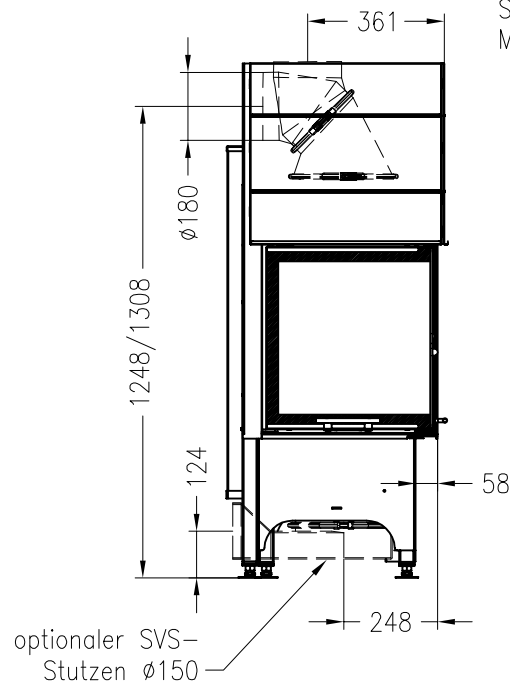

SPARTHHERM Kamineinsatz Mini 2LRh-4S (Möglichkeit: Aussenluftanschluss)
für 25 / 28er Kachelhöhen

Vorderansicht
M ~1:20

Verdeckter Scheibenrahmen,
an 2 Seiten eingefasste, 4-seitig
bedruckte Glaskeramik

Seitenansicht
M ~1:20

Horizontalschnitt
M ~1:10

Einsatz für links und rechts einsetzbar – Auslieferung mit 2 Griffen

Alle Abbildungen und Zeichnungen sind urheberrechtlich geschützt.
Verwertung oder Veröffentlichung, auch einzelner Details, nur mit unserer Genehmigung.
Technische Änderungen und Irrtümer vorbehalten!