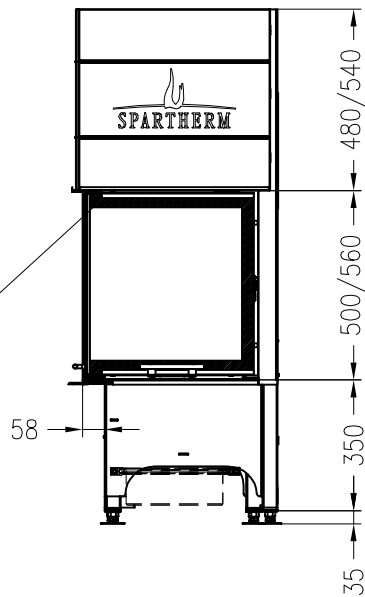

SPARTHHERM Kamineinsatz Mini 2LRh-4S (Möglichkeit: Aussenluftanschluss)
für 25 / 28er Kachelhöhen

Vorderansicht
M ~1:20

Verdeckter Scheibenrahmen,
an 2 Seiten eingefasste, 4-seitig
bedruckte Glaskeramik

Seitenansicht
M ~1:20

Horizontalschnitt
M ~1:10

Einsatz für links und rechts einsetzbar – Auslieferung mit 2 Griffen

Alle Abbildungen und Zeichnungen sind urheberrechtlich geschützt.
Verwertung oder Veröffentlichung, auch einzelner Details, nur mit unserer Genehmigung.
Technische Änderungen und Irrtümer vorbehalten!