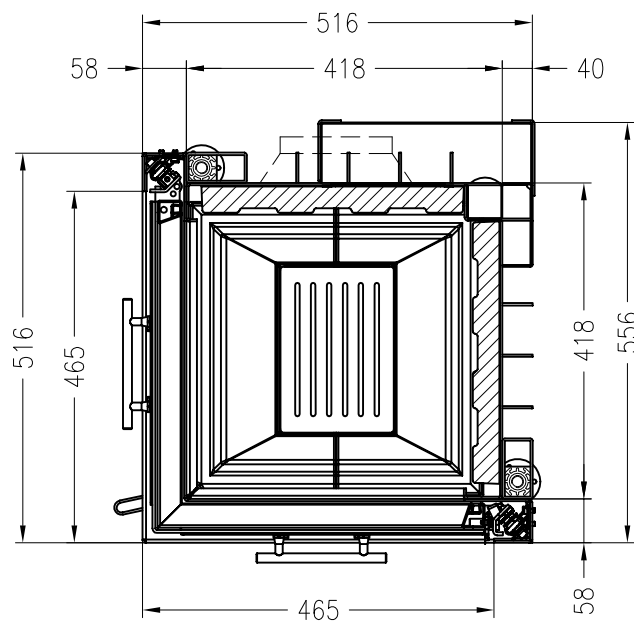

SPARTHHERM Kamineinsatz Mini 2LRh-4S (Möglichkeit: Aussenluftanschluss)
für 25 / 28er Kachelhöhen

Vorderansicht
M ~1:20

Verdeckter Scheibenrahmen,
an 2 Seiten eingefasste, 4-seitig
bedruckte Glaskeramik

Seitenansicht
M ~1:20

Horizontalschnitt
M ~1:10

Einsatz für links und rechts einsetzbar – Auslieferung mit 2 Griffen

Alle Abbildungen und Zeichnungen sind urheberrechtlich geschützt.
Verwertung oder Veröffentlichung, auch einzelner Details, nur mit unserer Genehmigung.
Technische Änderungen und Irrtümer vorbehalten!